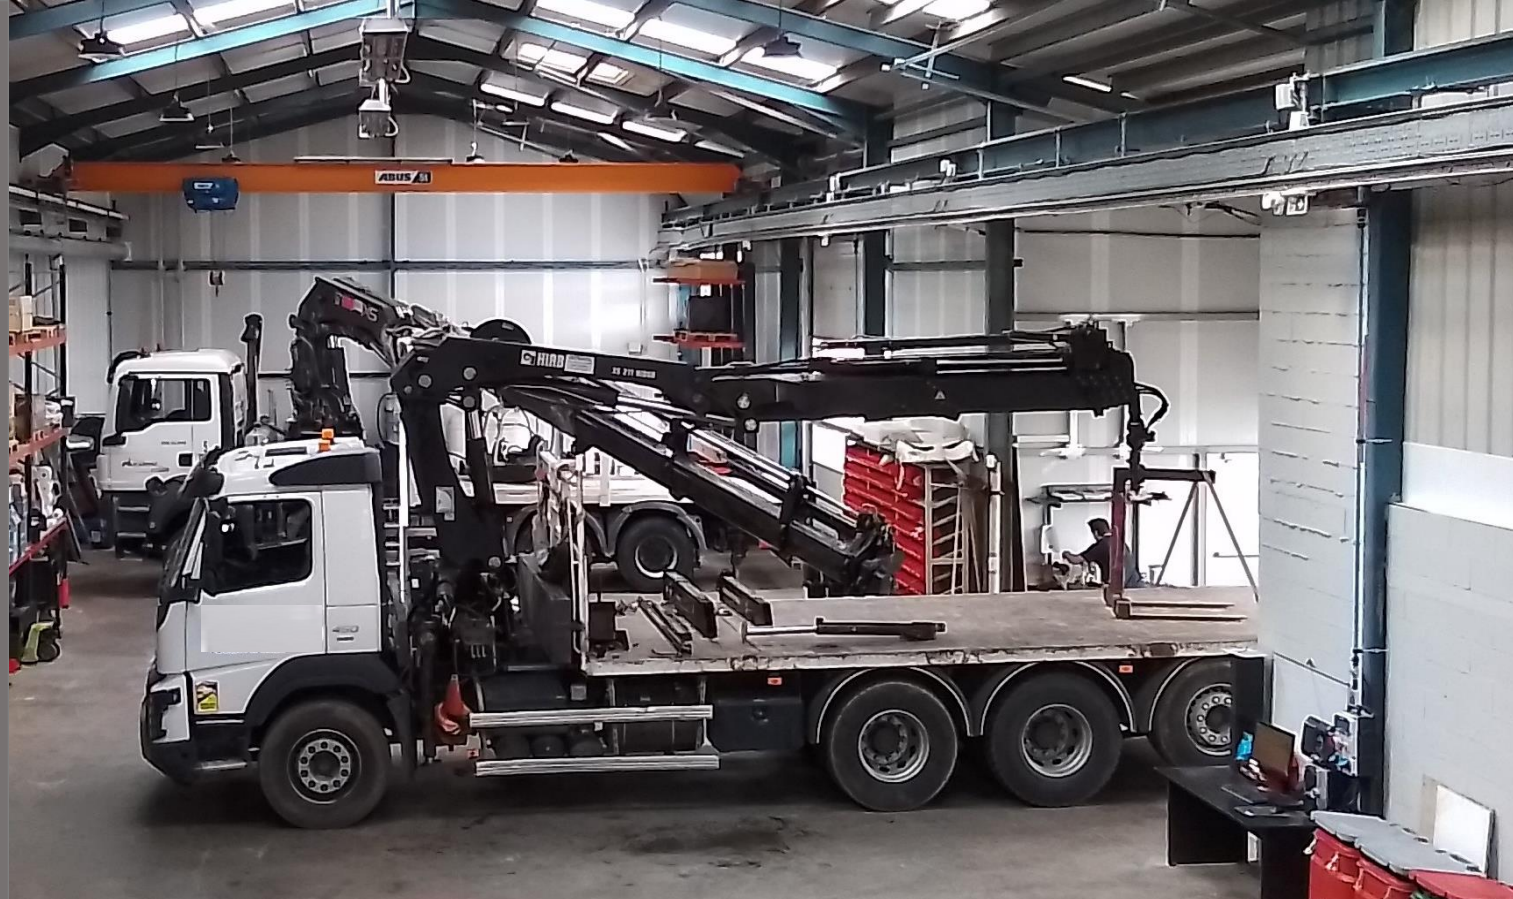

.....

Nos valeurs partagées

- Réactivité
- Polyvalence
- Innovation
- Expertise
- Honnêteté
- Solidarité

.....

Equipements

- ✓ 600 m² d'atelier dédié à l'activité réparation
- ✓ Parking de 1 800 m² PL
- ✓ Pont roulant 5 tonnes, Chariot élévateur
- ✓ Bancs de démontage vérins
- ✓ Outillages pour confection de flexibles
- ✓ Outillage ENERPAC et poste à induction
- ✓ Magasin / Comptoir de 90 m²: filtres, joints, raccords, Leg box,...
- ✓ Aire de lavage

Vendredi : 8h30 - 12h30

ATELIER
RÉPARATION
.....

Agent agréé des plus grandes marques dans le mobile

- ✓ Palfinger
- ✓ Hiab
- ✓ Fassi
- ✓ Multitel
- ✓ Hyva

Diagnostic / valises constructeurs

Nous intervenons également sur toutes les marques d'engins mobiles :

France Elevateur, Klubb, Comilev, Movex, Isoli, HMF, Effer, Copma

MATÉRIELS CLIENTS

- Grues Auxiliaires
- Nacelles élévatrices
- Polybennes, bras hydrauliques
- Treuils
- Caisses TST
- Remorques de pesée
- Foreuses grues
- Bennes à ordures ménagères et skippers
- Machines spéciales : camion pompier, toupies, engins de chantier...